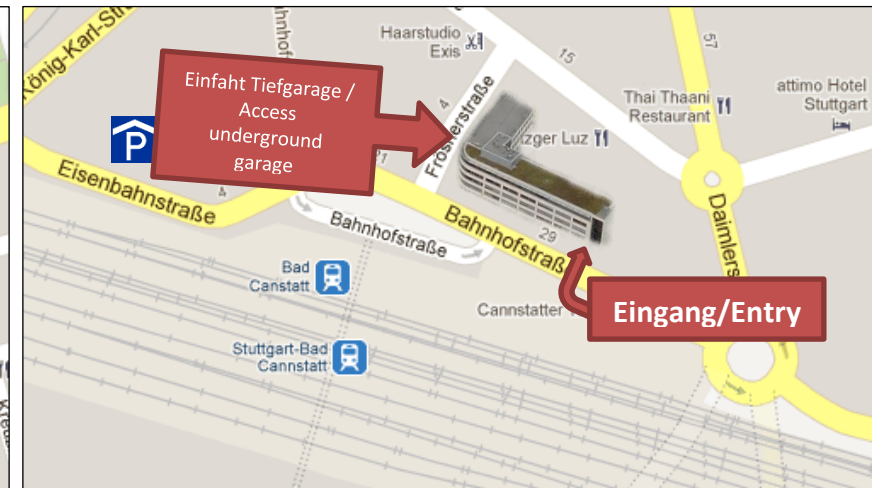

Anfahrtsskizze: ISBE GmbH, Bahnhofstr. 29, 70372 Stuttgart

Anfahrt via S-Bahn von Hbf/Flughafen kommend:

By train from main station/airport:

- **S1** (Kirchheim Teck / Plochingen)
- **S2** (Schorndorf)
- **S3** (Backnang)

Parkmöglichkeiten bei Anreise mit dem PKW:

Parking if you arrive by car:

- Es steht ein öffentliches Parkhaus in der Eisenbahnstraße zur Verfügung.
- *A public car park is located on Eisenbahnstraße.*
- Der Zugang zur hauseigenen Tiefgarage mit 2 Kundenparkplätzen wird über die Frösnerstraße erreicht.
- *Access to our underground garage with 2 parking possibilities via Frösnerstraße.*